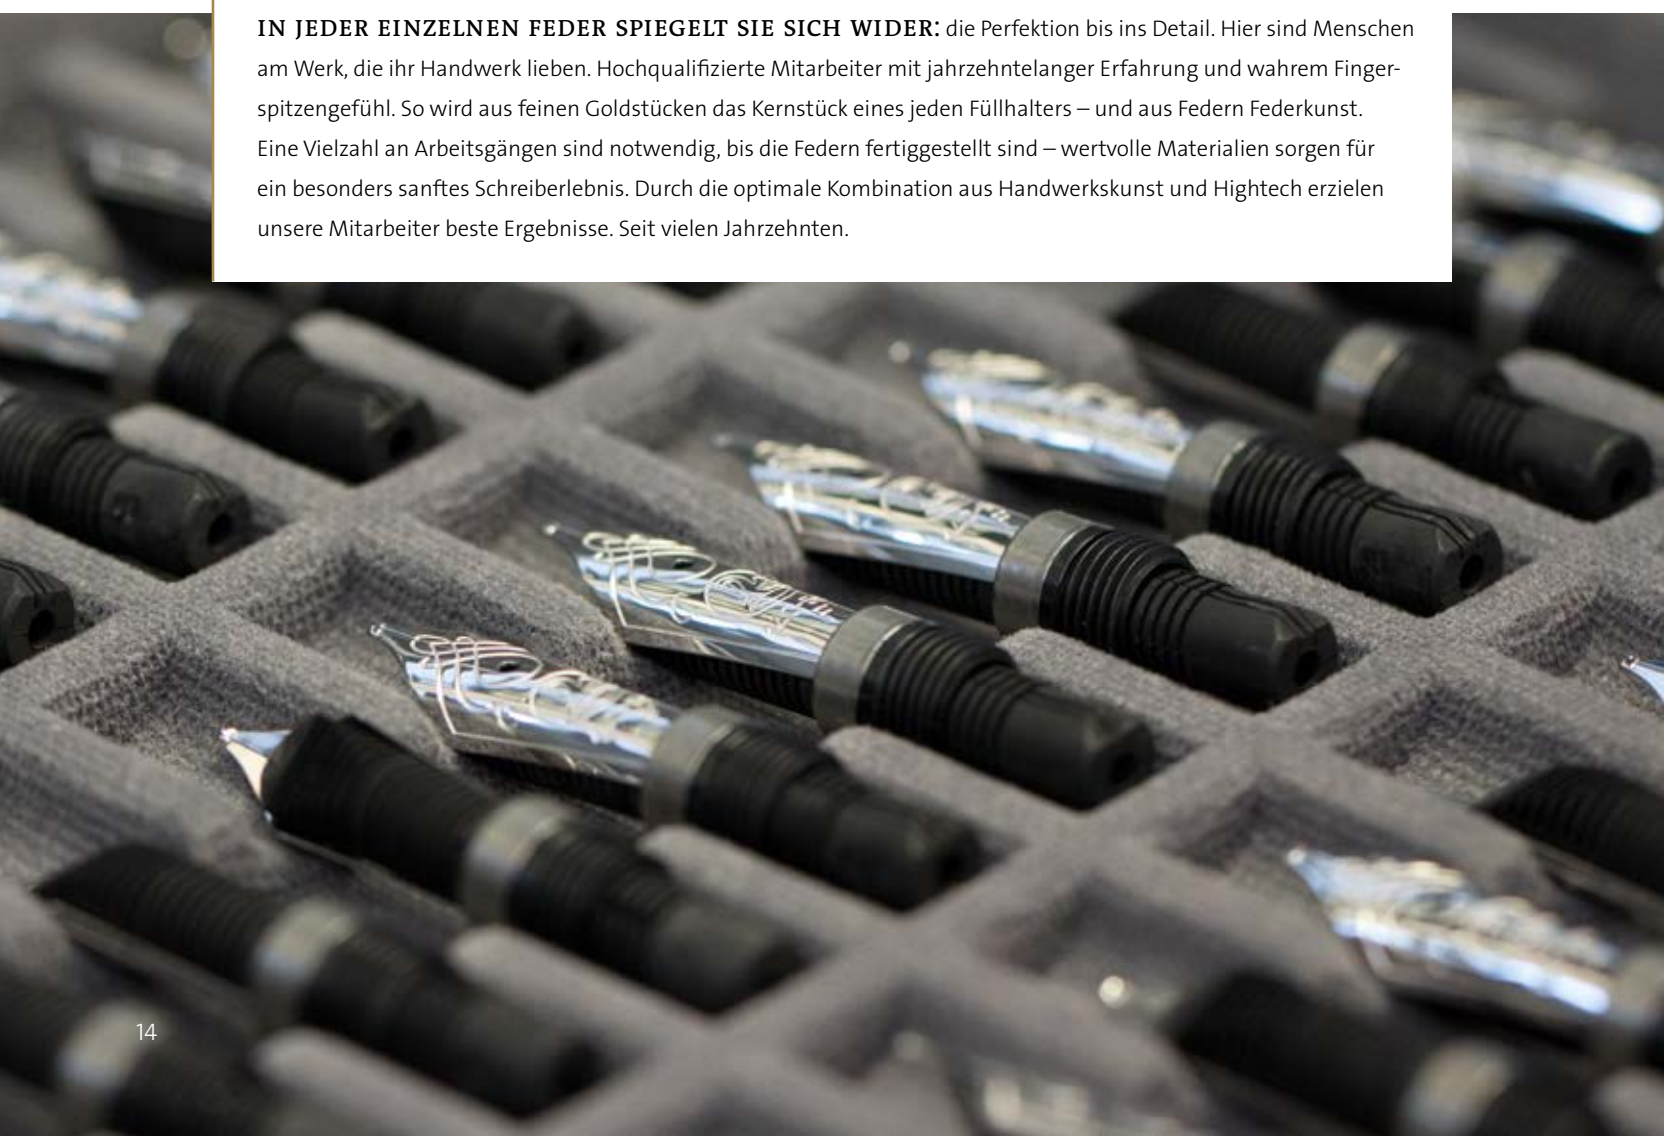

Goldstücke

Die Feder ist das Kernstück eines jeden Füllhalters.

FEINE GOLDSTÜCKE mit starkem Charakter

IN JEDER EINZELNEN FEDER SPIEGELT SIE SICH WIDER: die Perfektion bis ins Detail. Hier sind Menschen am Werk, die ihr Handwerk lieben. Hochqualifizierte Mitarbeiter mit jahrzehntelanger Erfahrung und wahrem Fingerspitzengefühl. So wird aus feinen Goldstücken das Kernstück eines jeden Füllhalters – und aus Federn Federkunst. Eine Vielzahl an Arbeitsgängen sind notwendig, bis die Federn fertiggestellt sind – wertvolle Materialien sorgen für ein besonders sanftes Schreiberlebnis. Durch die optimale Kombination aus Handwerkskunst und Hightech erzielen unsere Mitarbeiter beste Ergebnisse. Seit vielen Jahrzehnten.

Damit das Herz unermüdlich weiterarbeitet – also die Tinte auch bei längeren Schreibpausen nicht austrocknet, sondern direkt weiterschreibt –, haben alle Pelikan Füllfederhalter im Inneren ihrer Kappe einen Einsatz, der für einen luftdichten Abschluss sorgt. Ein über Jahrzehnte erprobter Tintenleiter sorgt zudem für den gewünschten einwandfreien Tintenfluss – er befindet sich unter der Feder und arbeitet mit Kapillarkräften. Der exakt richtige Abstand zwischen den einzelnen Lamellen des Tintenleiters ist dabei von elementarer Bedeutung.