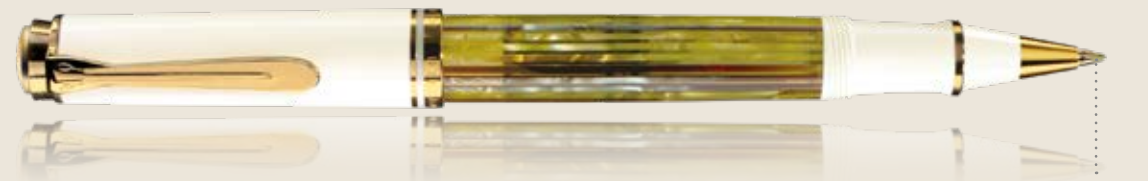

Souverän R 400

Roller

Tintenrollermine (M),
Schreibfarbe schwarz

Füllhaltergrößen im Vergleich auf Seite 45

Souverän® 400 Schildpatt-Weiß

Federbreite	Bestell- Nummer	EAN-Code 4012700-	Artikel- Bezeichnung	UVP in € inkl. MwSt.
Kolbenfüllhalter mit Bicolor-Goldfeder 14-K/585				
EF	804 165	804167	M 400	347,-
F	935 569	935564	M 400	320,-
M	935 551	935557	M 400	320,-
B	935 528	935526	M 400	320,-
Druckkugelschreiber				
	935 395	935397	K 400	195,-
Druckbleistift				
	935 437	935434	D 400	195,-
Roller				
	935 593	935595	R 400	220,-