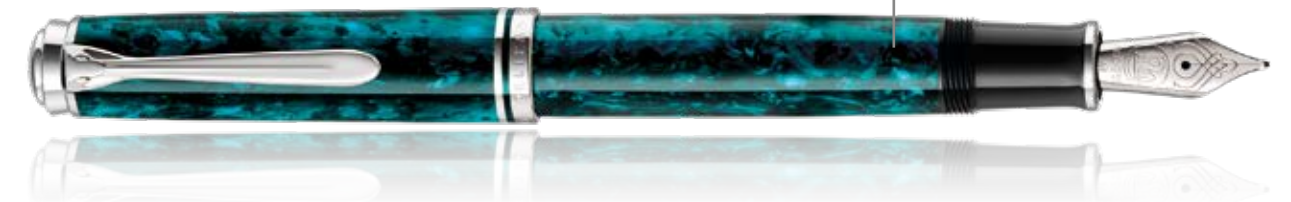

M 805 Souverän
Ocean Swirl, 2018*

* Limitierte Auflage. Bei Pelikan leider nicht mehr erhältlich.