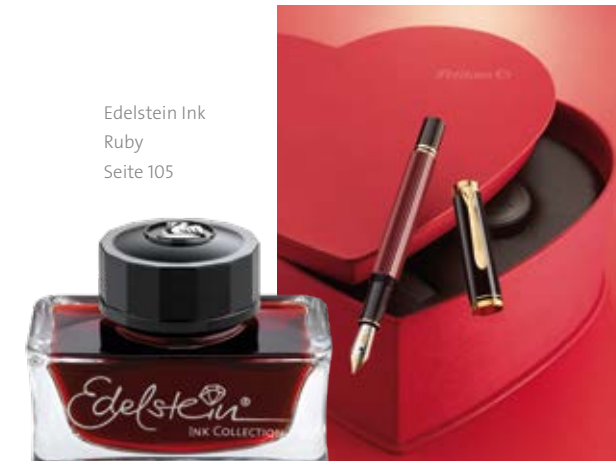

Edelstein Ink
Ruby
Seite 105

Geschenkverpackung Herz