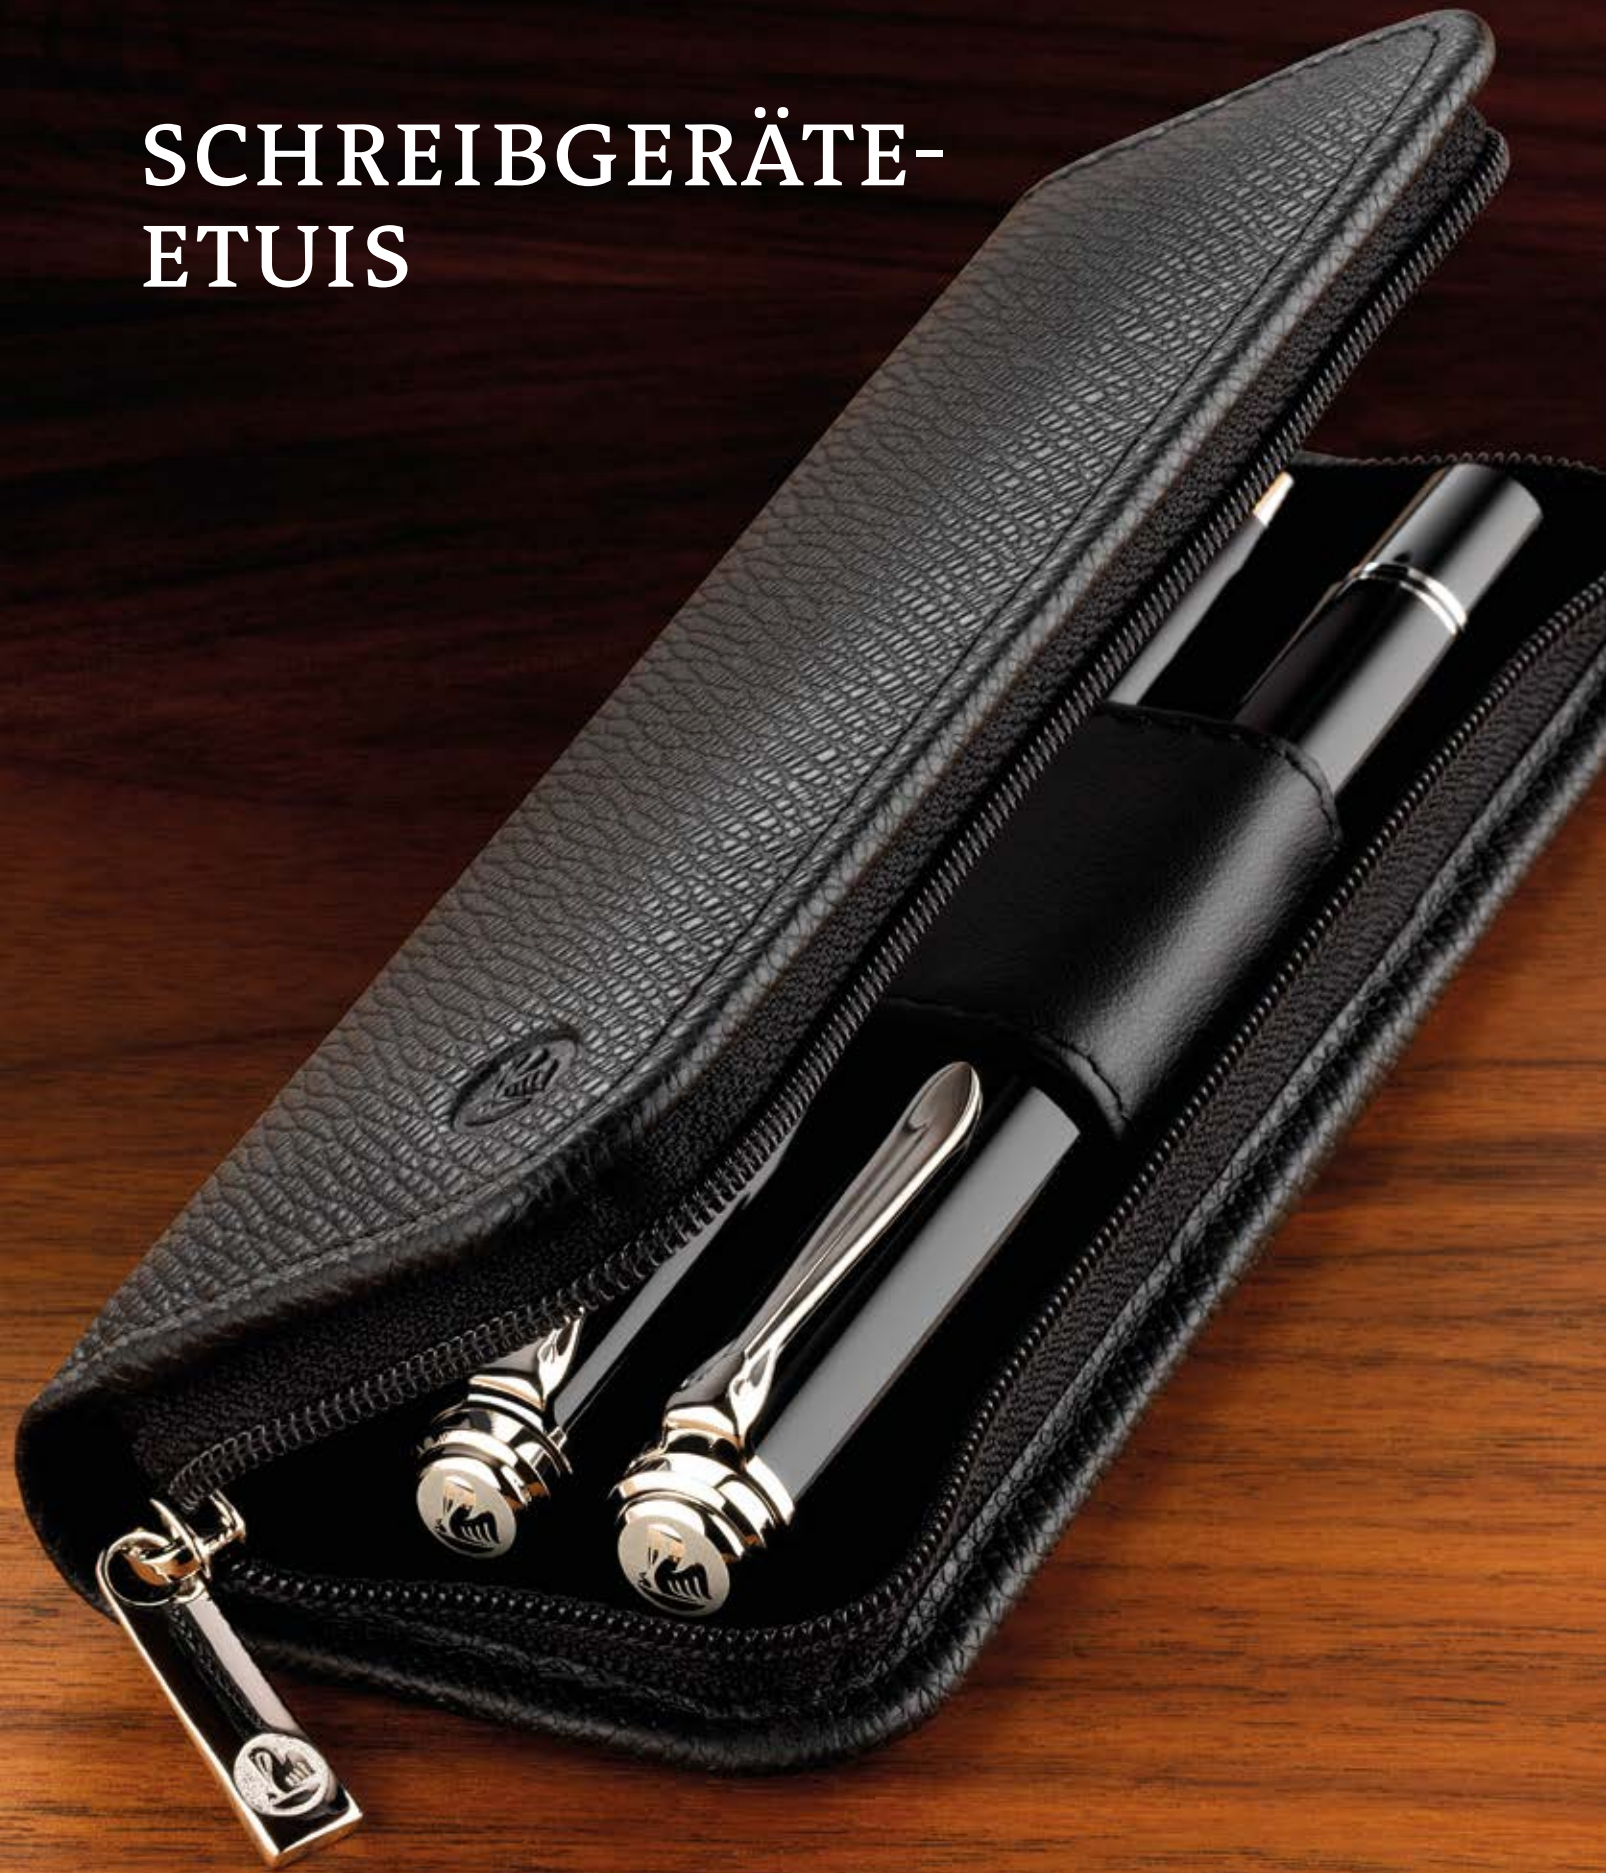

Bestelldaten des Level-Zubehörs finden Sie in der Preisliste.

SCHREIBGERÄTE- ETUIS

BESTENS AUSGESTATTET.

Damit ein Schreibgerät über Jahrzehnte mit Freude verwendet werden kann, sollte es bestmöglich geschützt werden. Unsere Pelikan Schreibgeräte-Etuis meistern diese Aufgabe mit Bravour. Modern oder klassisch? Lackleder oder Glattleder? Sie haben die Wahl.