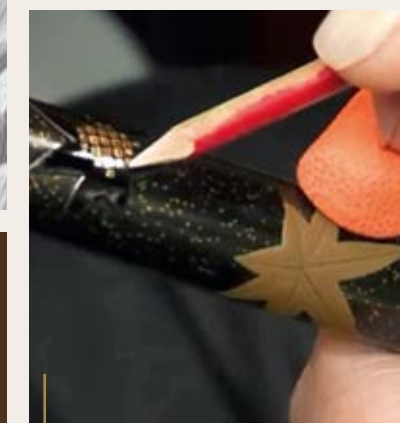

Maki-e
**EINZIGARTIGE
KUNSTWERKE
von Meisterhand**

TRADITIONSREICHE STREUBILDER.

Maki-e ist eine traditionsreiche japanische Handwerkskunst, die über Generationen weitergegeben wird. Übersetzt heißt diese Technik „gestreutes Bild“, da wiederholt feiner Gold- und Silberstaub und manchmal auch Staub aus zerriebenen Edelsteinen auf den Füllhalter aufgestreut wird. Die Beherrschung dieser filigranen Kunst setzt eine langjährige, intensive Ausbildung sowie ein hohes Maß an Können voraus.

Unter Verwendung von speziell zubereitetem Urushi-Lack, der aus dem Saft des asiatischen Lackbaums gewonnen wird, und fein zermahlene Edelmetallpulvern werden in einem sehr zeitaufwendigen Prozess detailreiche Motive geschaffen. Die begehrte Maki-e „Unique Collection“ ist purer Luxus.

www.pelikan-passion.com/movie

Auf unserer Website können Sie dem japanischen Künstler Mr. Mushu Yamazaki bei seiner faszinierenden Arbeit zuschauen: Die Kunst, einen Maki-e Füllhalter zu erschaffen.

In sehr vielen Arbeitsschritten entstehen die besonderen Motive. Das Ginkoblatt wird liebevoll mit Goldplättchen dekoriert. Diese Plättchen nennt man „Kirigane“.

LEBENSLANGE QUALITÄT

Die Materialeigenschaften des Maki-e sind einzigartig. Trotz seiner festen Konsistenz behält der ausgehärtete Lack noch immer viel Elastizität, was ihn dauerhaft vor der Bildung von Rissen schützt. Auch nach vielen Jahren ist die Fülle der Details noch zu bewundern. Alle Pelikan Maki-e Füllhalter sind handgearbeitete Unikate, die für die Ewigkeit geschaffen sind.